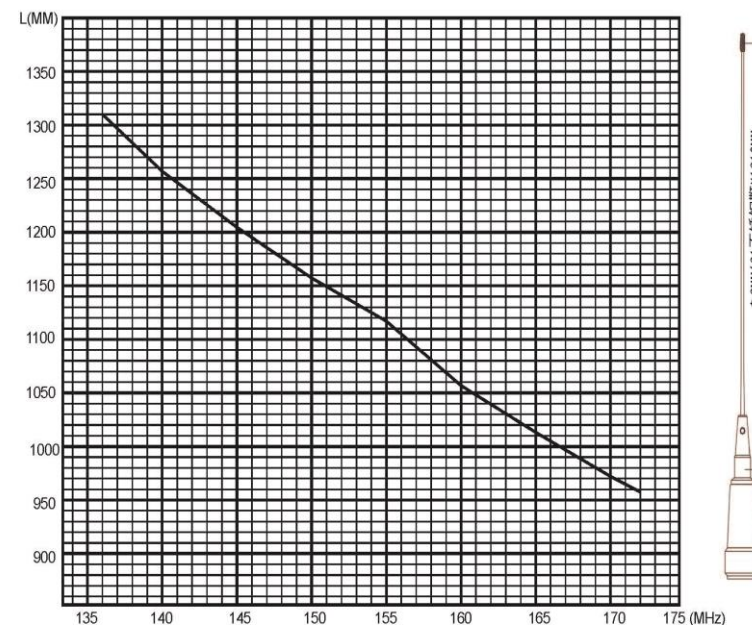

1. ОБЩИЕ СВЕДЕНИЯ ОБ ИЗДЕЛИИ

Антенна мобильная кругового действия, работает в VHF диапазоне 136-172 МГц.

Обозначение изделия – SIRUS AW-6 VHF

Страна производства - Китай

2. ТЕХНИЧЕСКИЕ ХАРАКТЕРИСТИКИ

Диапазон частот: 136-172 МГц
Максимальная мощность 100 Вт.
Усиление: 3.2 dBi
Электрическая длина 5/8.
Импеданс 50 Ом.
Значение КСВ: <1.2:1
Длина 1300 мм.
Вес 150 гр.
Разъем SO 239 (PL).
Материал: Нержавеющая сталь

Варианты крепления на выбор заказчика, приобретаются отдельно:
SIRUS BM-145 PL Крепление магнитное PL, диаметр 145 мм, кабель 4 м, разъем PL
SIRUS BM-90 PL Крепление магнитное PL, диаметр 90 мм, кабель 4 м, разъем PL
SIRUS CL-3 PL Крепеж антенный врезной PL с кабелем 4 м.

3. СЕРТИФИКАЦИЯ ОБОРУДОВАНИЯ

Антенна **SIRUS AW-6 VHF** может быть отнесена к позиции ТН ВЭД ЕАС 8517701900 «Антенны и антенные отражатели всех типов; части используемые вместе с этими изделиями».

Указанная продукция не попадает под действие Технических Регламентов ТР ТС 018/2011, 010/2011, 020/2011, 004/2011, не включена в перечень продукции, подлежащей обязательной сертификации, в связи с чем представление сертификата или декларации о соответствии не требуется

4. КАРТА ОБРЕЗКИ

SIRUS AW-6 VHF CUTTING CHART

4. ГАРАНТИЙНЫЕ ОБЯЗАТЕЛЬСТВА

Гарантийный срок эксплуатации на товар составляет 6 месяцев и начинается со дня оформления отгрузочных документов (УПД, Счет-фактура). Данное положение действует только в том случае, если товар вышел из строя по вине изготовителя.

Дата продажи

МП

подпись.